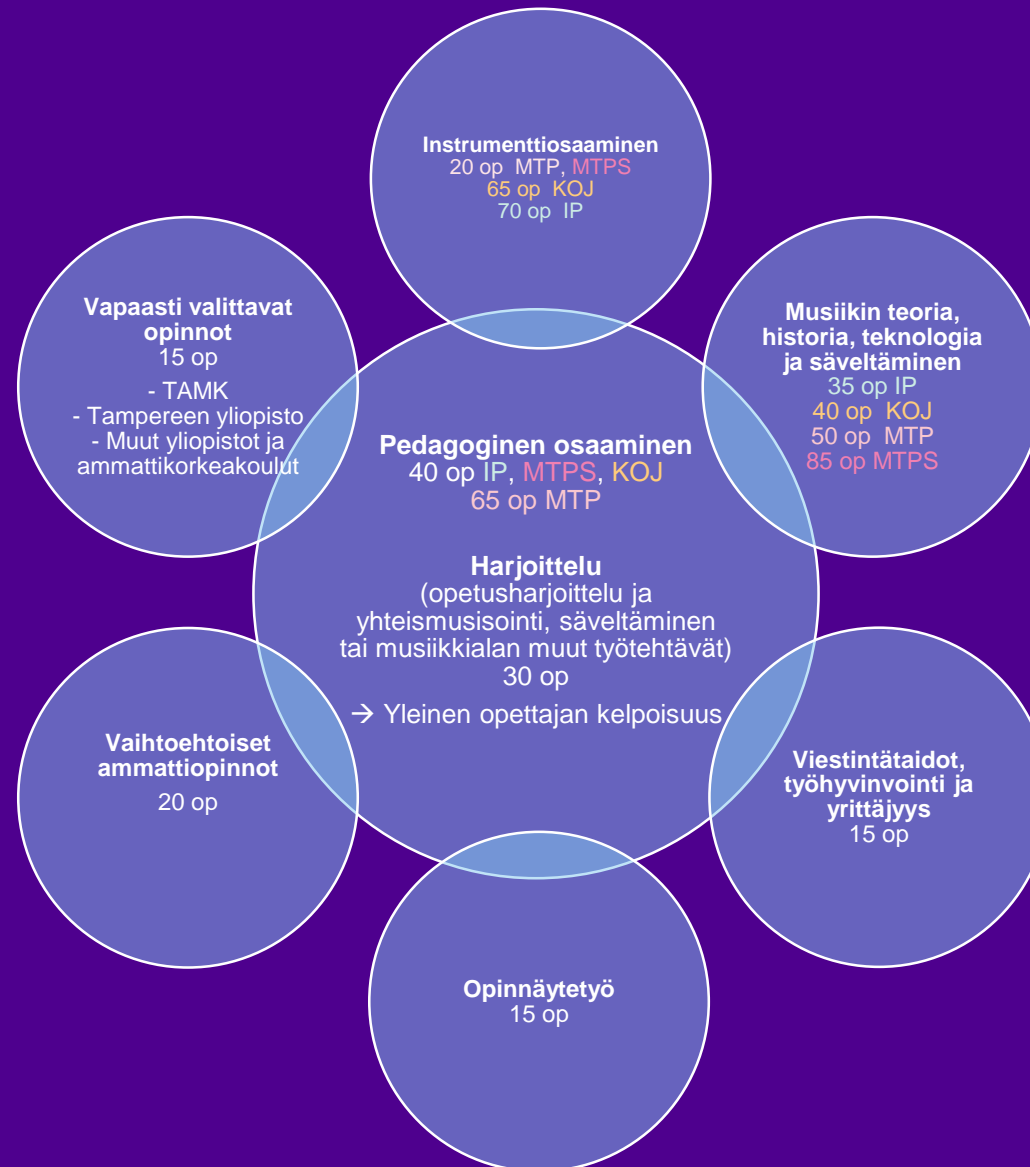

MUSIIKKIPEDAGOGI (AMK) OPS 2019

YHTEISTYÖ

Tampereen Musiikkiakatemia
Tampereen konservatorio

Tampereen Orkesteriakatemia
Tampere Filharmonia
Tampereen Kuoroakatemia
Pirkanmaan kuorokeskus
Tampere Cappella
Kamarikuoro Näsi
Tampereen Työväen
Teatteri
Tampereen Teatteri

Ammattiorkestereita
Ammattiteattereita
Kansalais- ja työväenopistoja
Kansanopistoja
Mediapolis
Musiikkioppilaitoksia
Palvelu- ja toimintakeskuksia
Puolustusvoimat
Suomen Kansallisooppera
ja -baletti

TAOK
TAMK Fysioterapian koulutus
TAMK Y-kampus
TAMKin muut koulutukset